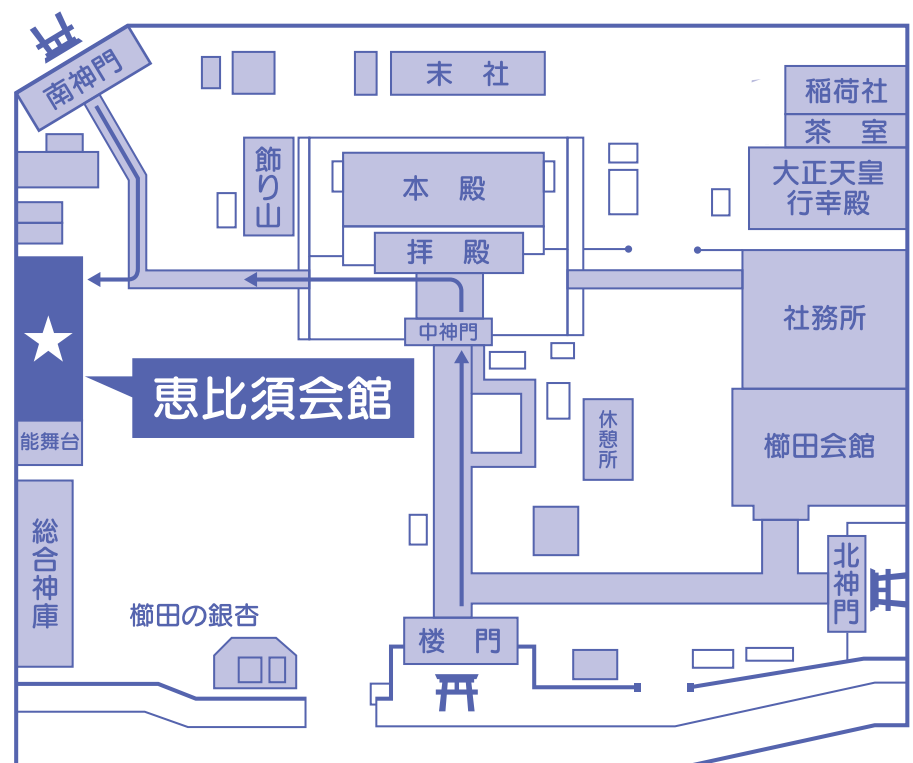

とき

令和5年
7月9日(日)～14日(金)

※7月12日(水) 午後3時30分～午後4時45分まで追い山笠ならしのため一時閉館

ところ

櫛田神社 恵比須会館

福岡市博多区上川端町 TEL:092-291-2951

主催／ 福岡県華道代表作家展運営委員会・九州朝日放送

後援／ 博多祇園山笠振興会・福岡県・福岡県教育委員会・福岡市
福岡市教育委員会・(公財)福岡市文化芸術振興財団
北九州市・北九州市教育委員会・福岡県文化団体連合会
福岡文化連盟・朝日新聞社

櫛田神社境内案内図